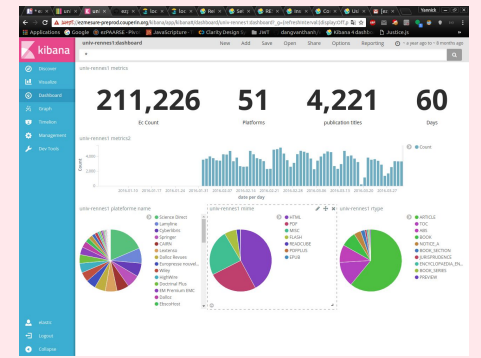

analysent les plateformes éditeurs et tiennent les informations à jour

ezPAARSE
Compute your logs

chaque établissement installe ezPAARSE localement pour traiter les logs de son reverse-proxy

- Etablissement 1
- Etablissement 2
- Etablissement 3

chaque ezPAARSE peut reverser des données résultat dans ezMESURE pour stockage et visualisation

chaque modification du code source peut être récupéré dans chaque installation d'ezPAARSE

automatiquement synchronisée