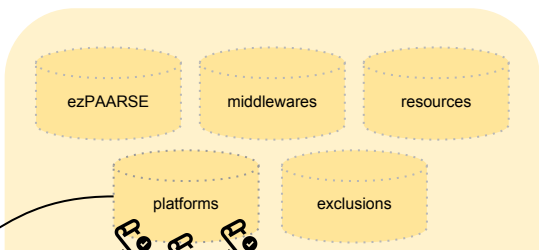

analysent les plateformes éditeurs et tiennent les informations à jour

ezPAARSE
Compute your logs

chaque établissement installe ezPAARSE localement pour traiter les logs de son reverse-proxy

- Etablissement 1
- Etablissement 2
- Etablissement 3

chaque ezPAARSE peut reverser des données résultat dans ezMESURE pour stockage et visualisation

chaque modification du code source peut être récupéré dans chaque installation d'ezPAARSE

automatiquement synchronisée